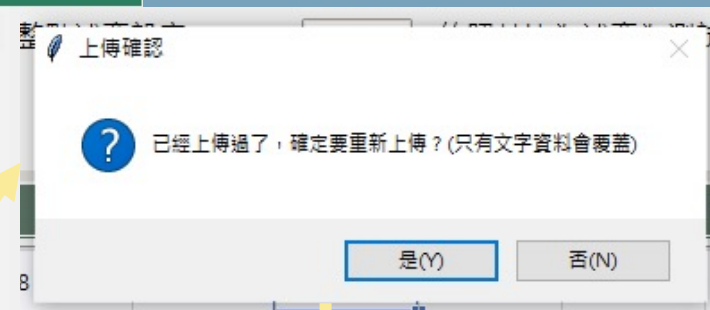

檔案上傳

user: Chun-I Chang (g11145590@gmail.com) tools

Camera Trap

test-20230101-20231102

檢視計畫: 2023 教育訓練
樣區: test
相機位置: 1
資料夾頭尾照片日期: 20150118 - 20200224 format: YYYYmmdd
連拍補齊設定: ☒ 連拍分組 5 分鐘分組 (相鄰照片間隔分鐘數, 顯示分組)
整點補齊設定: 15:33:52 的照片皆為補齊為測試照 format: HH:MM:SS

狀態	照片	檔名	日期時間	物種	年齡	性別	角況	備註	個體ID
1	已標 (已上傳)	0fd0e.jpeg	2015-01-18 15:33:52	藍腹鵲	成體				
2	已標 (已上傳)	8b3b65.jpeg	2015-01-18 15:33:52	藍腹鵲	成體				
3	已標 (已上傳)	e1d77a.jpeg	2015-01-18 15:33:52	藍腹鵲	成體				
4	已標 (已上傳)	be9ffb.jpeg	2015-01-18 15:33:53	藍腹鵲	成體				
5-1	已標 (已上傳)	e9d90f.jpeg	2015-01-18 15:33:53	藍腹鵲	成體				
5-2	已標 (已上傳)	e9d90f.jpeg	2015-01-18 15:33:53	藍腹鵲	成體				

第 1 頁 每頁筆數 100

Copyright © 2021 Forestry Bureau 行政院農業委員會林務局 版權所有