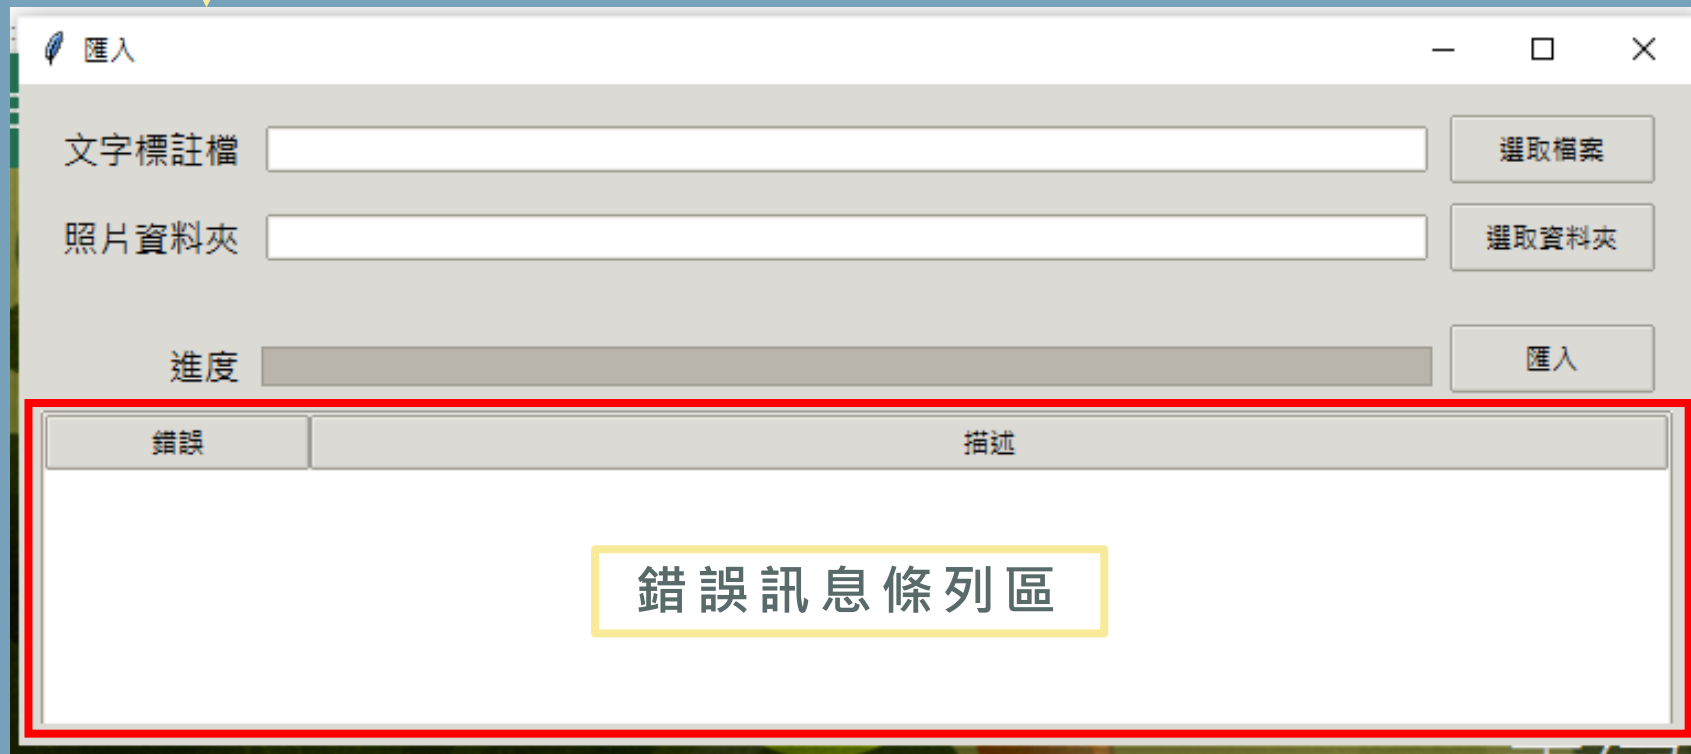

第 1 頁 每頁筆數 100

編輯區

- 欄位內容編輯
- 複製/刪除一行
- 複製/貼上內容

檔案檢視 - 文字檔與影像匯入

可匯入已標註欄位內容之csv文字檔與對應影像
csv檔中之資料欄位需與現有單機版欄位相同，並需有影像檔名與日期時間欄位

檔案檢視 - 檢視大圖

user: Chun-I Chang (g11145590@gmail.com) tools

Camera Trap